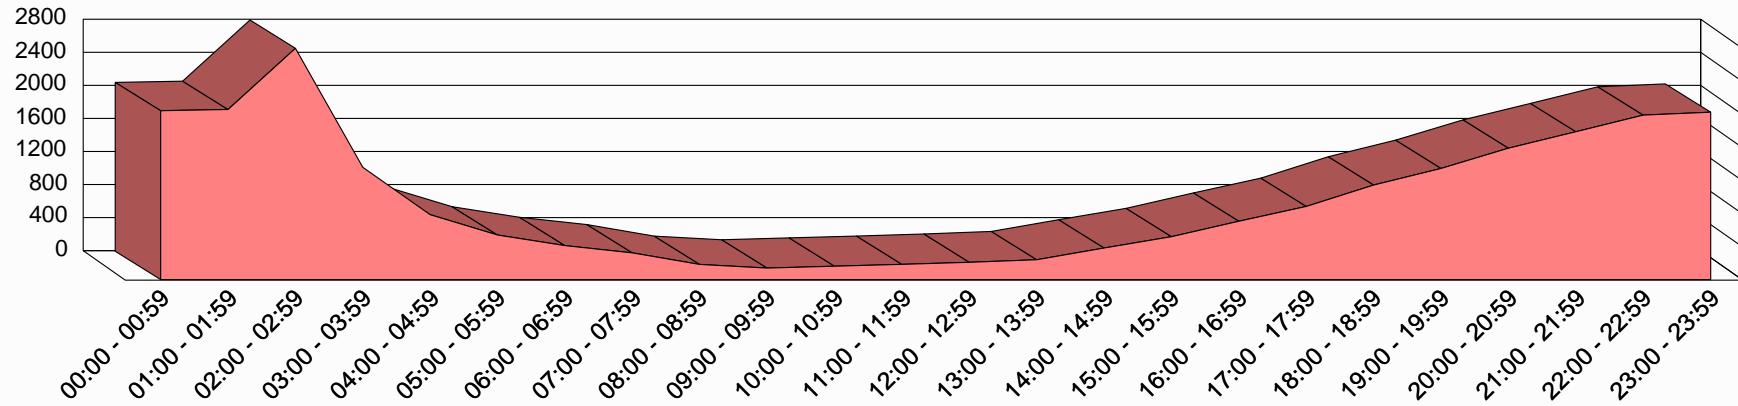

DUI (Alcohol) Related Total Crashes by Hour of the Day

2023

00:00	01:00	02:00	03:00	04:00	05:00	06:00	07:00	08:00	09:00	10:00	11:00	12:00	13:00	14:00	15:00	16:00	17:00	18:00	19:00	20:00	21:00	22:00	23:00
00:59	01:59	02:59	03:59	04:59	05:59	06:59	07:59	08:59	09:59	10:59	11:59	12:59	13:59	14:59	15:59	16:59	17:59	18:59	19:59	20:59	21:59	22:59	23:59
2,043	2,058	2,798	1,358	785	539	411	323	183	139	162	184	209	240	382	519	706	885	1,144	1,345	1,590	1,789	1,990	2,025