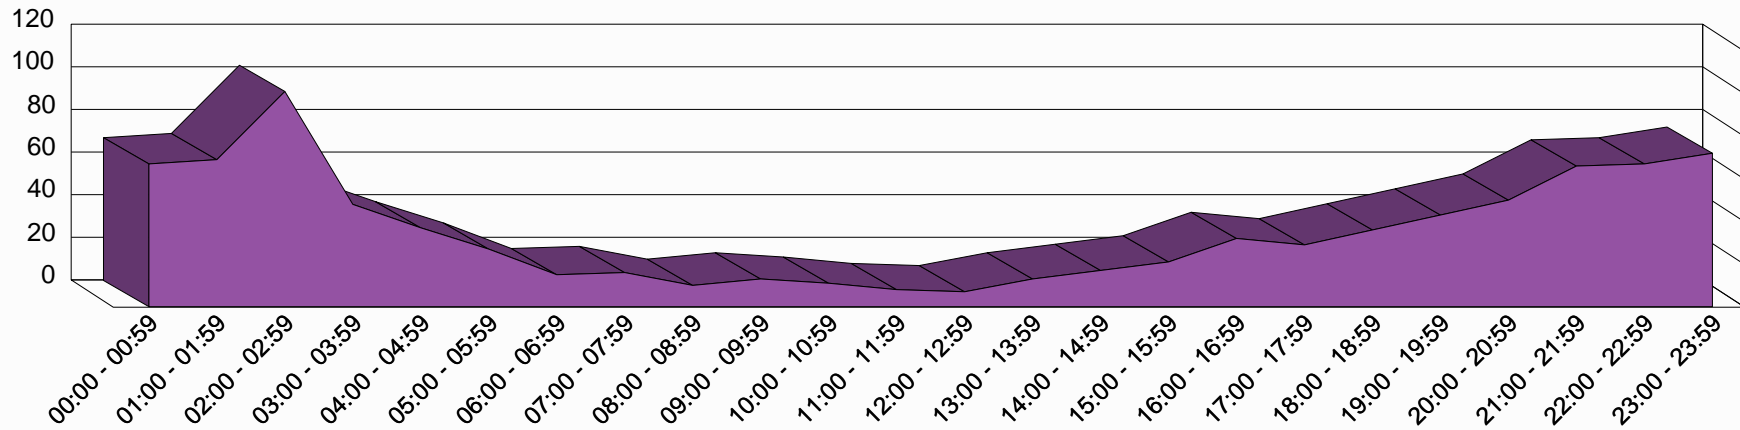

DUI (Alcohol) Related Fatal Crashes by Hour of the Day

2020

00:00	01:00	02:00	03:00	04:00	05:00	06:00	07:00	08:00	09:00	10:00	11:00	12:00	13:00	14:00	15:00	16:00	17:00	18:00	19:00	20:00	21:00	22:00	23:00	
-	-	-	-	-	-	-	-	-	-	-	-	-	-	-	-	-	-	-	-	-	-	-	-	-
00:59	01:59	02:59	03:59	04:59	05:59	06:59	07:59	08:59	09:59	10:59	11:59	12:59	13:59	14:59	15:59	16:59	17:59	18:59	19:59	20:59	21:59	22:59	23:59	
67	69	101	48	37	27	15	16	10	13	11	8	7	13	17	21	32	29	36	43	50	66	67	72	