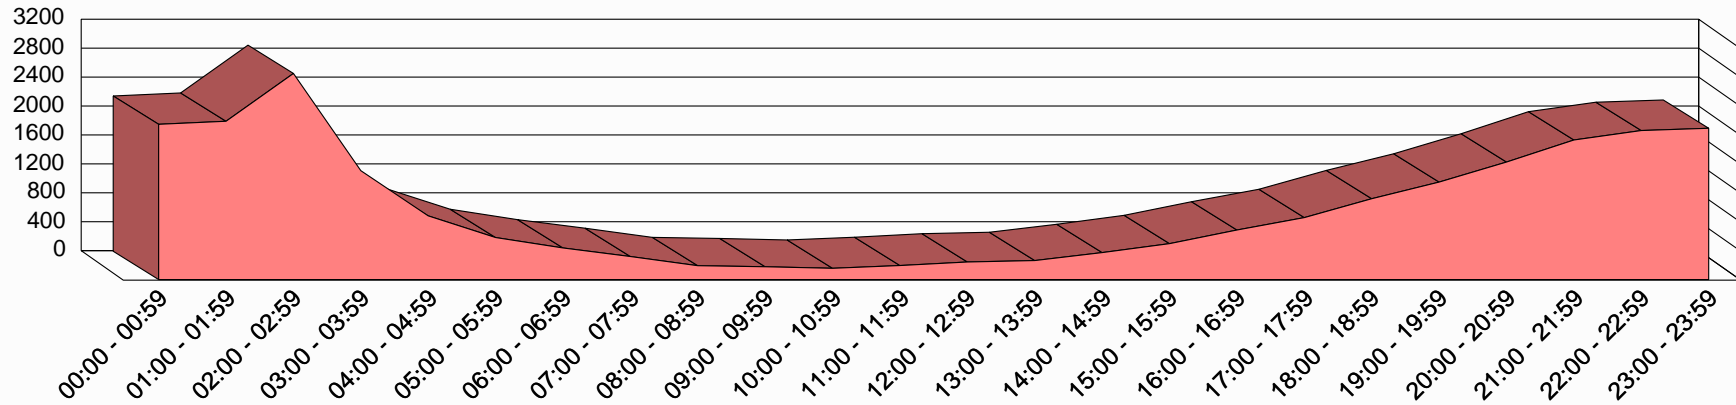

# DUI (Alcohol) Related Total Crashes by Hour of the Day

**2019**

00:00	01:00	02:00	03:00	04:00	05:00	06:00	07:00	08:00	09:00	10:00	11:00	12:00	13:00	14:00	15:00	16:00	17:00	18:00	19:00	20:00	21:00	22:00	23:00
00:59	01:59	02:59	03:59	04:59	05:59	06:59	07:59	08:59	09:59	10:59	11:59	12:59	13:59	14:59	15:59	16:59	17:59	18:59	19:59	20:59	21:59	22:59	23:59
2,147	2,189	2,850	1,506	881	581	437	319	192	177	156	194	243	263	373	497	685	857	1,118	1,348	1,625	1,930	2,061	2,092