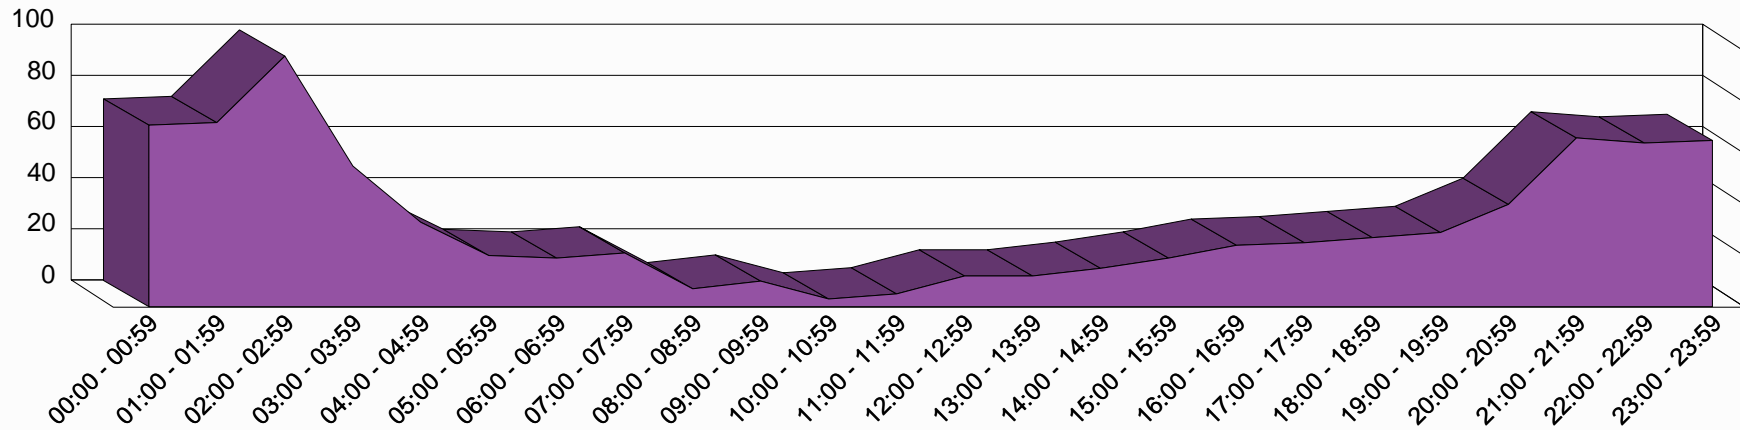

DUI (Alcohol) Related Fatal Crashes by Hour of the Day

2019

00:00	01:00	02:00	03:00	04:00	05:00	06:00	07:00	08:00	09:00	10:00	11:00	12:00	13:00	14:00	15:00	16:00	17:00	18:00	19:00	20:00	21:00	22:00	23:00	
-	-	-	-	-	-	-	-	-	-	-	-	-	-	-	-	-	-	-	-	-	-	-	-	-
00:59	01:59	02:59	03:59	04:59	05:59	06:59	07:59	08:59	09:59	10:59	11:59	12:59	13:59	14:59	15:59	16:59	17:59	18:59	19:59	20:59	21:59	22:59	23:59	
71	72	98	55	33	20	19	21	7	10	3	5	12	12	15	19	24	25	27	29	40	66	64	65	