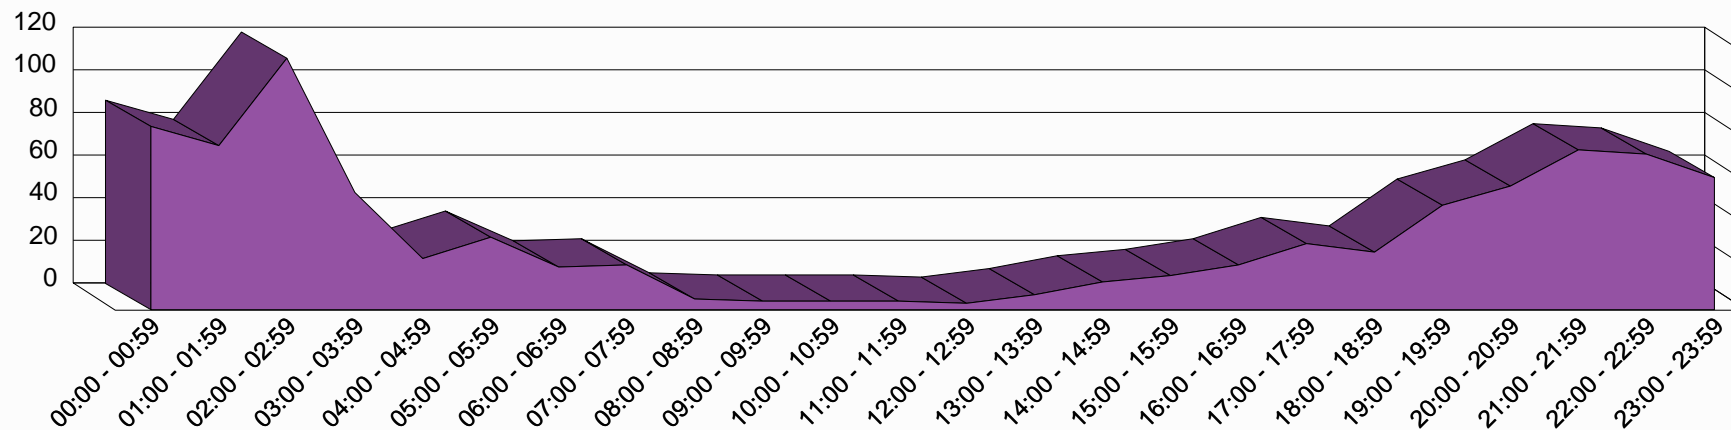

DUI (Alcohol) Related Fatal Crashes by Hour of the Day

2018

00:00	01:00	02:00	03:00	04:00	05:00	06:00	07:00	08:00	09:00	10:00	11:00	12:00	13:00	14:00	15:00	16:00	17:00	18:00	19:00	20:00	21:00	22:00	23:00	
-	-	-	-	-	-	-	-	-	-	-	-	-	-	-	-	-	-	-	-	-	-	-	-	-
00:59	01:59	02:59	03:59	04:59	05:59	06:59	07:59	08:59	09:59	10:59	11:59	12:59	13:59	14:59	15:59	16:59	17:59	18:59	19:59	20:59	21:59	22:59	23:59	
86	77	118	55	24	34	20	21	5	4	4	4	3	7	13	16	21	31	27	49	58	75	73	62	