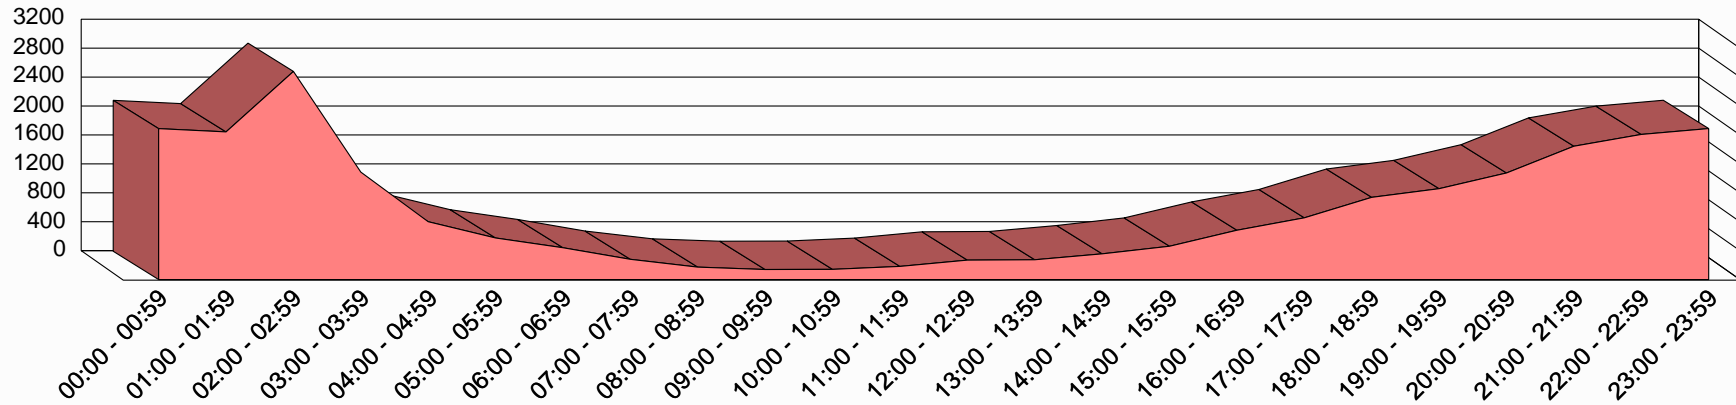

DUI (Alcohol) Related Total Crashes by Hour of the Day

2017

00:00	01:00	02:00	03:00	04:00	05:00	06:00	07:00	08:00	09:00	10:00	11:00	12:00	13:00	14:00	15:00	16:00	17:00	18:00	19:00	20:00	21:00	22:00	23:00
00:59	01:59	02:59	03:59	04:59	05:59	06:59	07:59	08:59	09:59	10:59	11:59	12:59	13:59	14:59	15:59	16:59	17:59	18:59	19:59	20:59	21:59	22:59	23:59
2,087	2,042	2,878	1,486	800	575	440	280	172	139	141	182	269	274	356	461	682	854	1,137	1,257	1,474	1,844	2,007	2,088