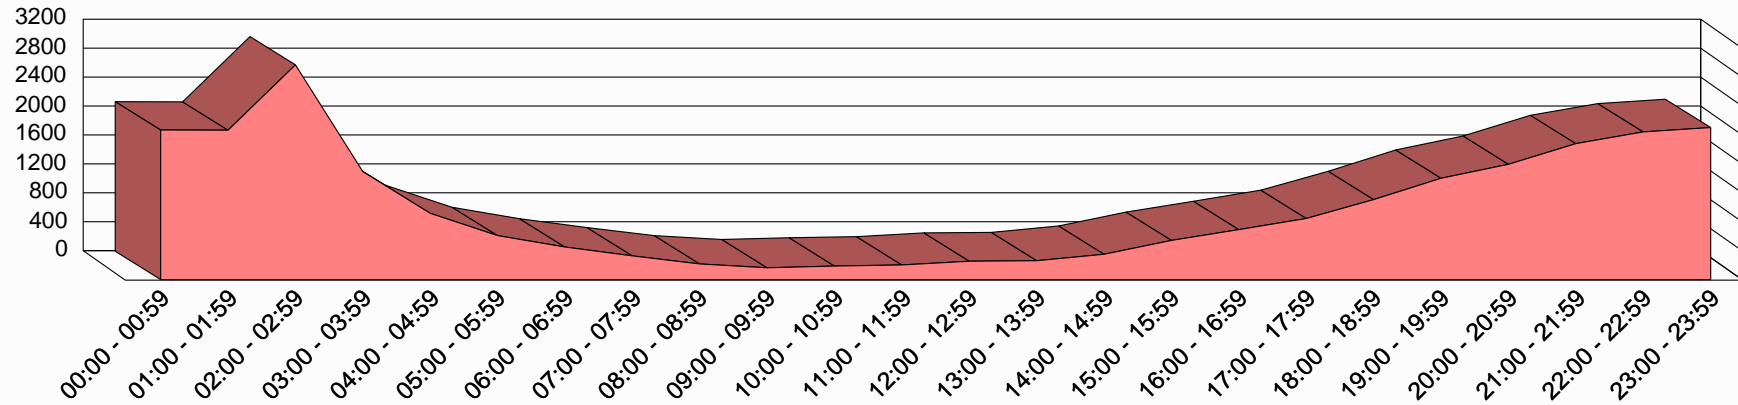

DUI (Alcohol) Related Total Crashes by Hour of the Day

2016

00:00	01:00	02:00	03:00	04:00	05:00	06:00	07:00	08:00	09:00	10:00	11:00	12:00	13:00	14:00	15:00	16:00	17:00	18:00	19:00	20:00	21:00	22:00	23:00
00:59	01:59	02:59	03:59	04:59	05:59	06:59	07:59	08:59	09:59	10:59	11:59	12:59	13:59	14:59	15:59	16:59	17:59	18:59	19:59	20:59	21:59	22:59	23:59
2,068	2,066	2,969	1,493	916	608	450	328	216	163	187	202	254	261	350	542	691	845	1,106	1,401	1,594	1,880	2,042	2,102