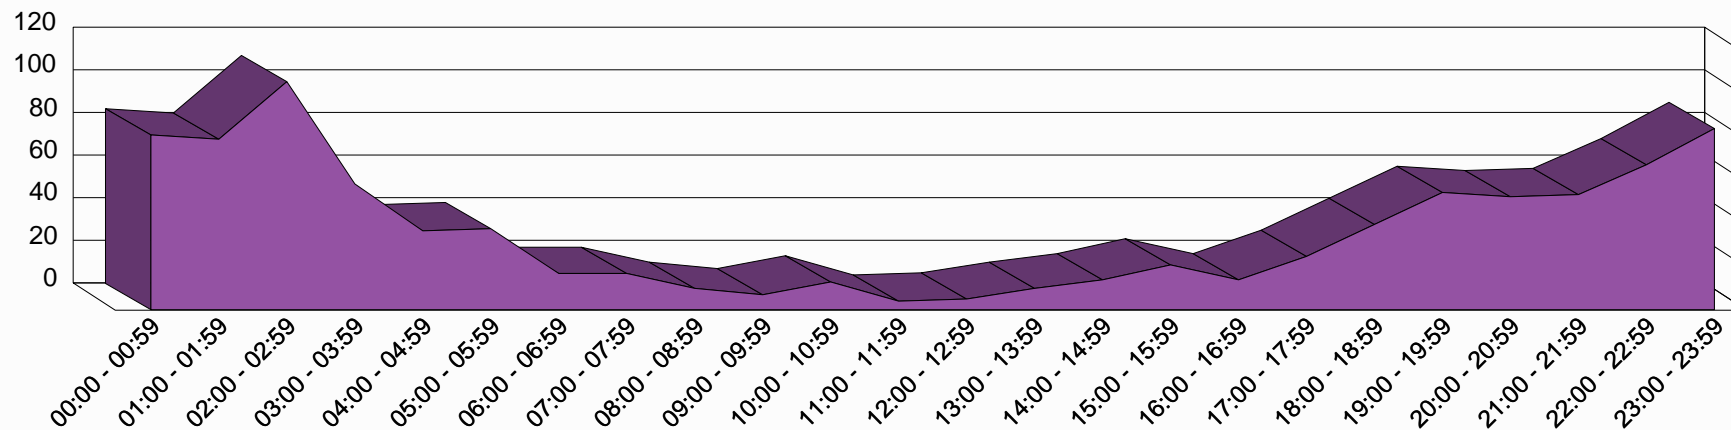

DUI (Alcohol) Related Fatal Crashes by Hour of the Day

2016

00:00	01:00	02:00	03:00	04:00	05:00	06:00	07:00	08:00	09:00	10:00	11:00	12:00	13:00	14:00	15:00	16:00	17:00	18:00	19:00	20:00	21:00	22:00	23:00	
-	-	-	-	-	-	-	-	-	-	-	-	-	-	-	-	-	-	-	-	-	-	-	-	-
00:59	01:59	02:59	03:59	04:59	05:59	06:59	07:59	08:59	09:59	10:59	11:59	12:59	13:59	14:59	15:59	16:59	17:59	18:59	19:59	20:59	21:59	22:59	23:59	
82	80	107	59	37	38	17	17	10	7	13	4	5	10	14	21	14	25	40	55	53	54	68	85	