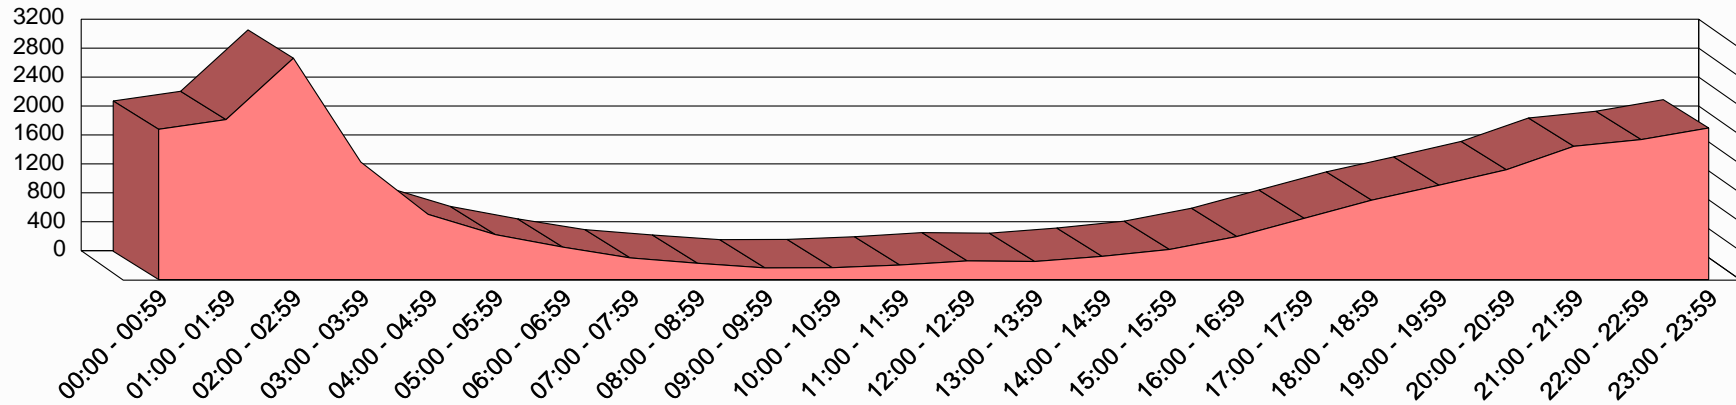

# DUI (Alcohol) Related Total Crashes by Hour of the Day

**2014**

00:00	01:00	02:00	03:00	04:00	05:00	06:00	07:00	08:00	09:00	10:00	11:00	12:00	13:00	14:00	15:00	16:00	17:00	18:00	19:00	20:00	21:00	22:00	23:00
00:59	01:59	02:59	03:59	04:59	05:59	06:59	07:59	08:59	09:59	10:59	11:59	12:59	13:59	14:59	15:59	16:59	17:59	18:59	19:59	20:59	21:59	22:59	23:59
2,078	2,212	3,061	1,625	901	621	448	299	225	161	164	201	258	250	321	416	595	847	1,098	1,305	1,519	1,843	1,936	2,096