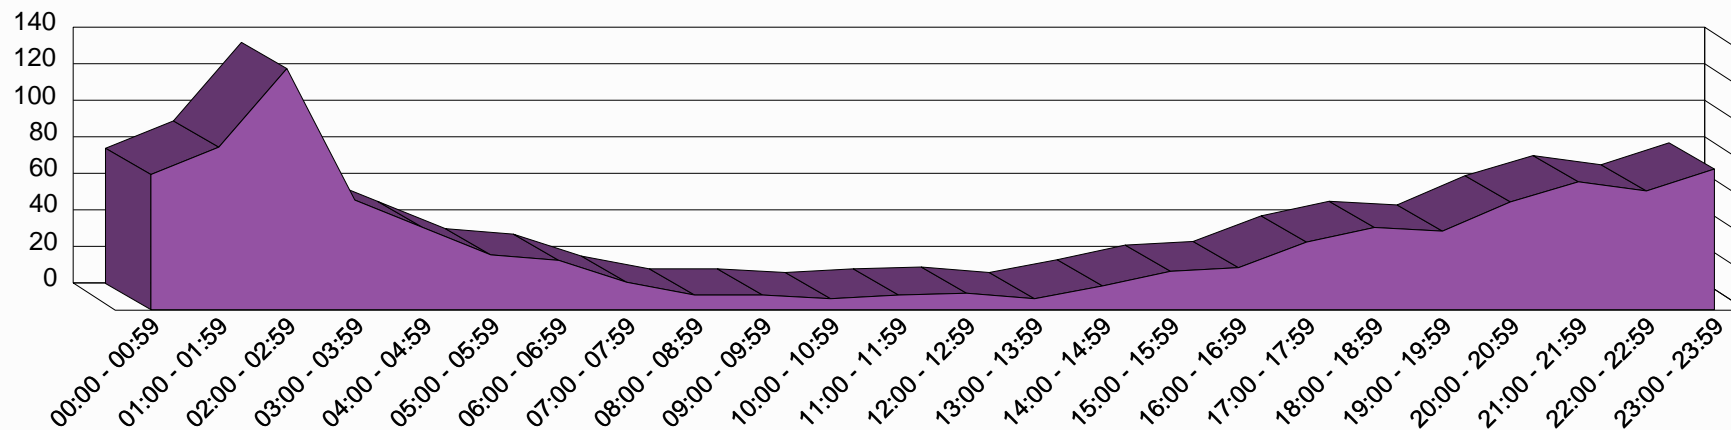

## DUI (Alcohol) Related Fatal Crashes by Hour of the Day

2014

00:00	01:00	02:00	03:00	04:00	05:00	06:00	07:00	08:00	09:00	10:00	11:00	12:00	13:00	14:00	15:00	16:00	17:00	18:00	19:00	20:00	21:00	22:00	23:00
00:59	01:59	02:59	03:59	04:59	05:59	06:59	07:59	08:59	09:59	10:59	11:59	12:59	13:59	14:59	15:59	16:59	17:59	18:59	19:59	20:59	21:59	22:59	23:59
74	89	132	60	45	30	27	15	8	8	6	8	9	6	13	21	23	37	45	43	59	70	65	77